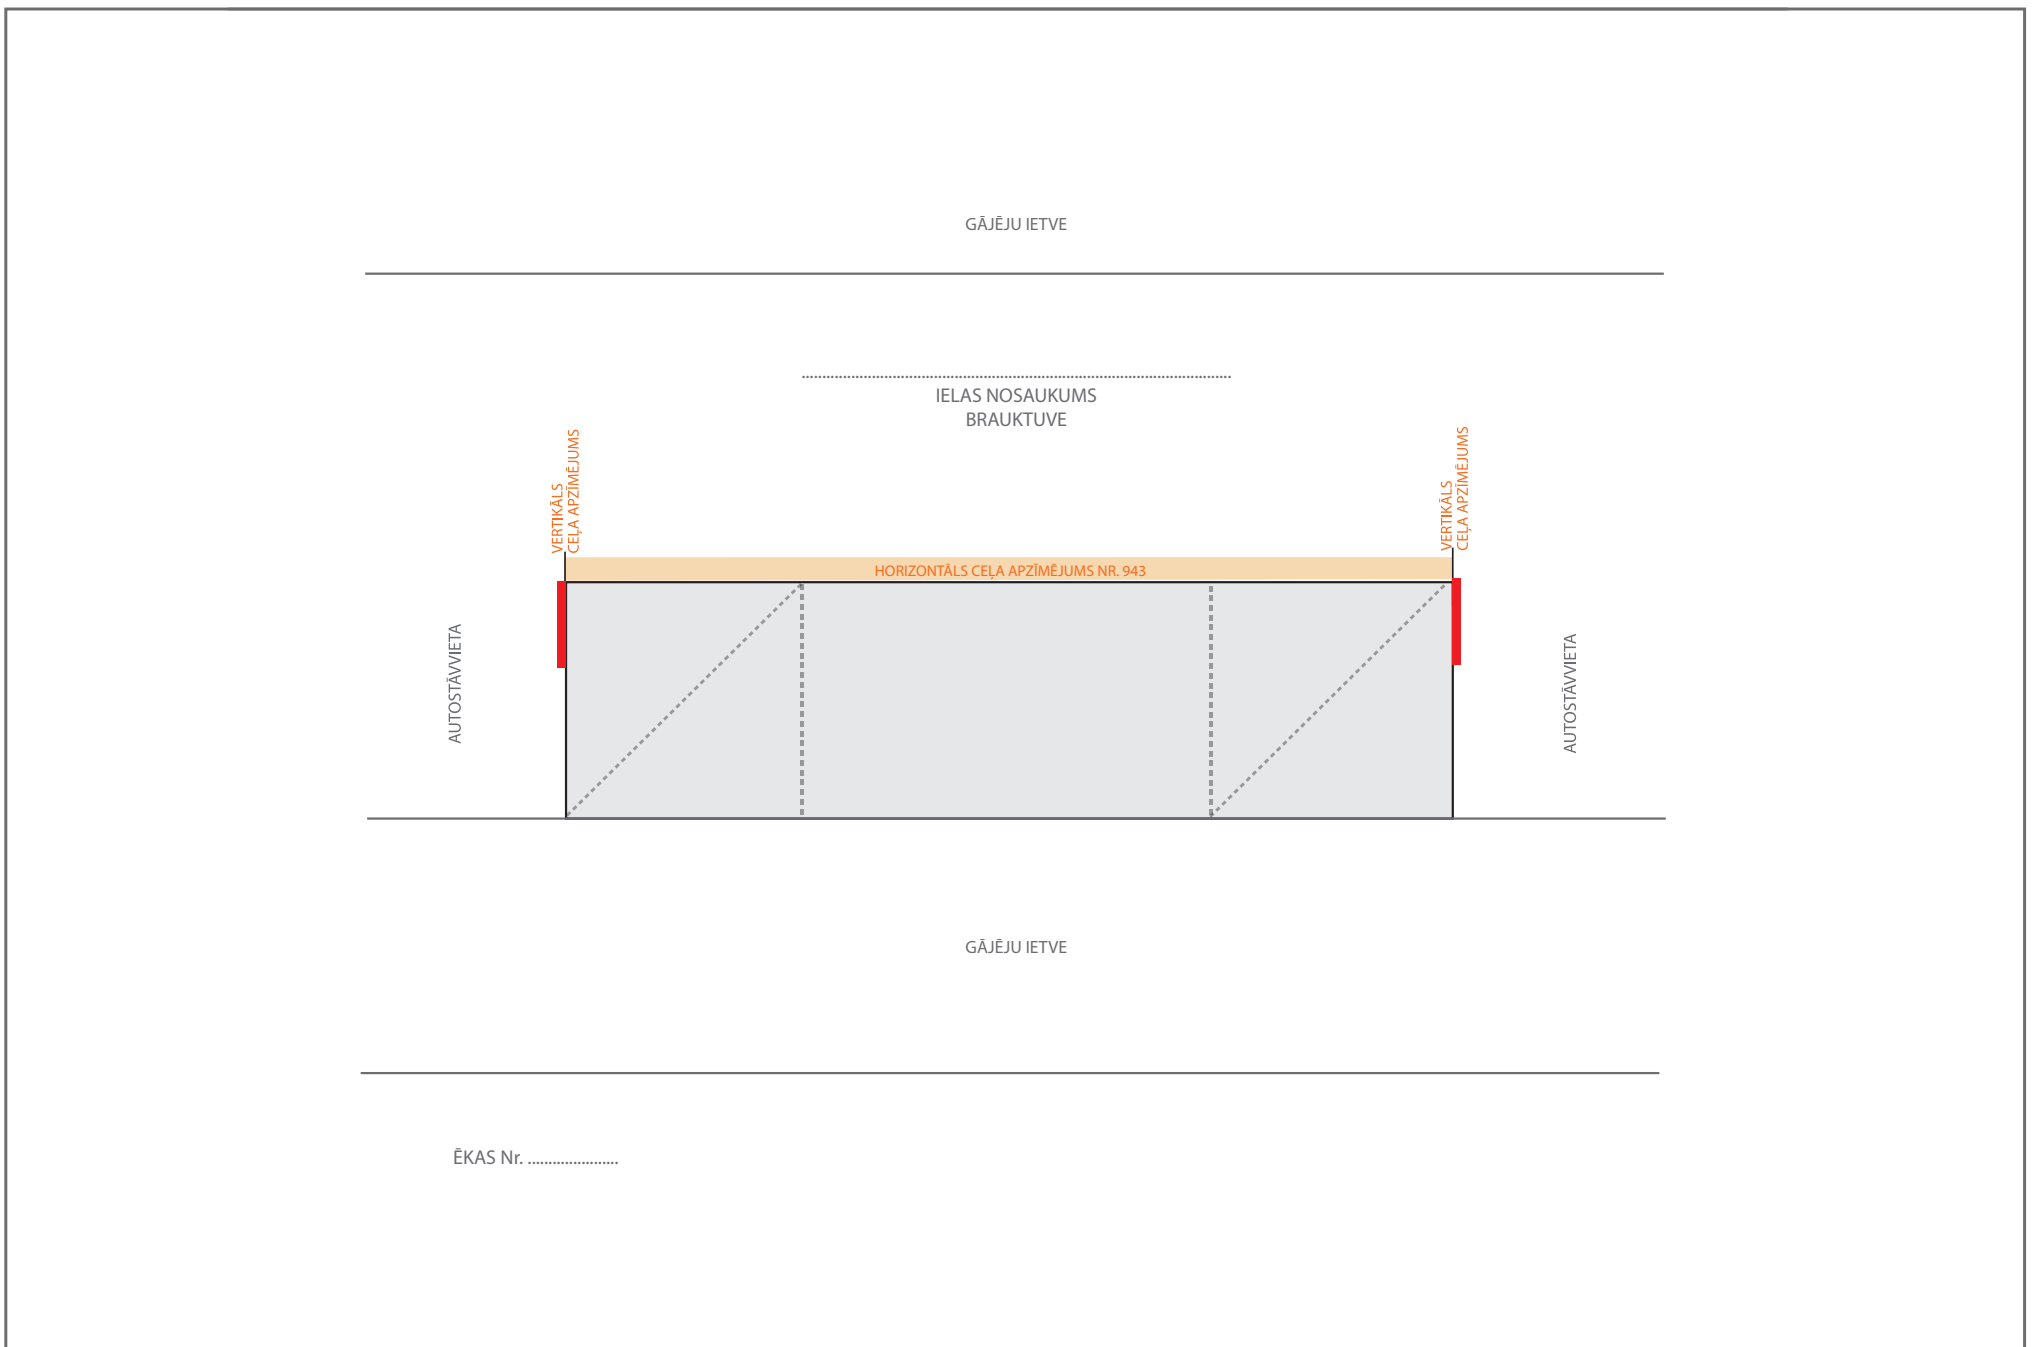

SATIKSMES ORGANIZĀCIJAS SHĒMA

ATZĪMĒT
IZVĒLĒTO

ATZĪMĒT
IZVĒLĒTO

ATZĪMĒT
IZVĒLĒTO

ATZĪMĒT
IZVĒLĒTO

NORĀDĪT ELEMENTUS, KAS ATRODAS DABĀ, TOS IEZĪMĒJOT IZVIETOJUMA SHĒMĀ ATBILSTOŠĀ MĒROGĀ

krustojums/iebrauktuve/velostatīvs/koka apdobe/reklāmas stends/ziedu konteineri

Ja parklets tiek izvietots pie iebrauktuves vai ceļu krustojumu tuvumā, tad satiksmes organizācijas shēmā ir jāatzīmē redzamības trīsstūri.