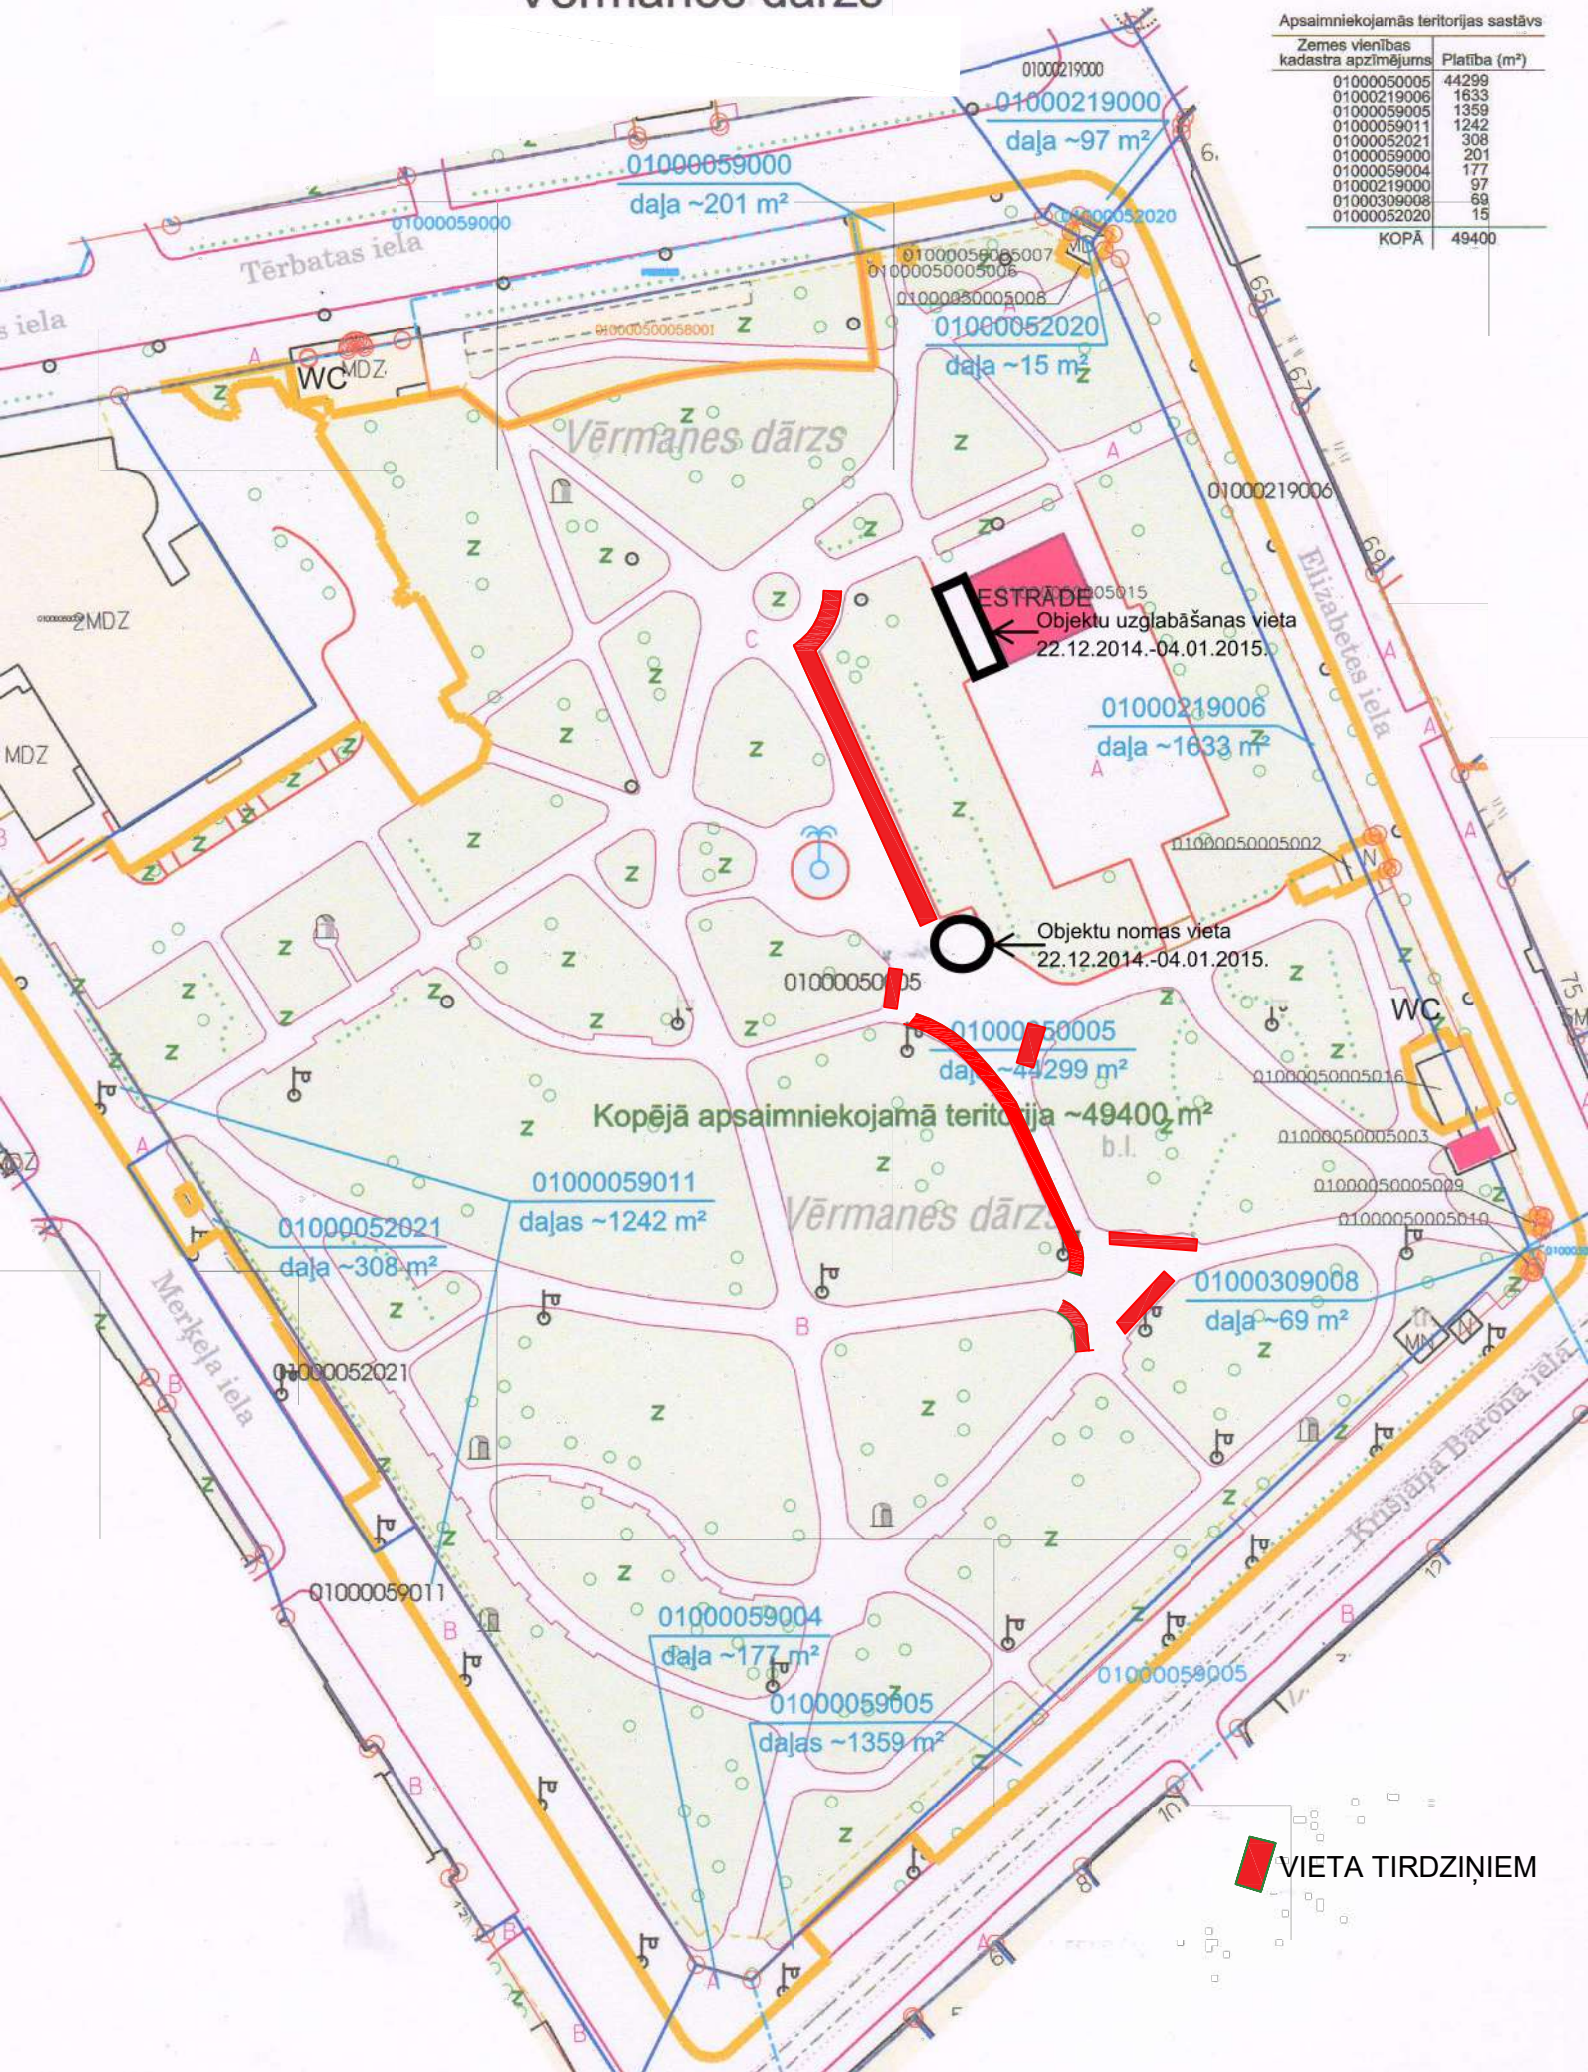

Vērmanes dārzs

CE-17

Apsaimniekojamās teritorijas sastāvs

Zemes vienības kadastra apzīmējums	Platība (m²)
01000050005	44299
01000219006	1633
01000059005	1359
01000059011	1242
01000052021	308
01000059000	201
01000059004	177
01000219000	97
01000309008	69
01000052020	15
KOPĀ	49400

 VIETA TIRDZIŅIEM