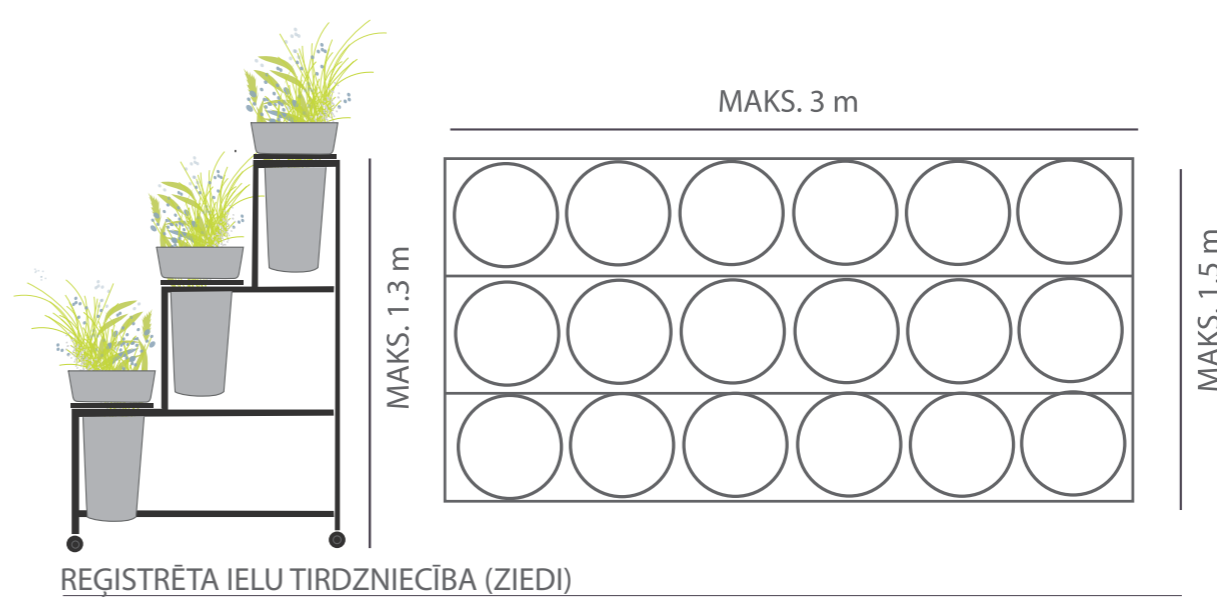

RGB 51, 19, 50

RGB 77, 77, 79

RGB 101, 102, 104

RGB 183, 184, 180

TIRDZNICĪBAS IEKĀRTAI UN KOMPLEKTĀCIJAI IR INFORMATĪVA NOZĪME
*ZIEDU VĀZĒM STĀTĪVĀ IR JĀIEVĒRO VIENAS KRĀSAS, MATERIĀLA UN IZMĒRA IZVĒLE
REKLĀMAS LAUKUMI NAV PAREDZĒTI

IETEICAMĀ DIZAINA MĒBEĻU PARAUGI REĢISTRĒTAI IELU TIRDZNICĪBAI

SAULESSARGU RISINĀJUMI REĢISTRĒTAI IELU TIRDZNICĪBAI

REĢISTRĒTA IELU TIRDZNICĪBA (SALDĒJUMS)

1,5 m

REĢISTRĒTA IELU TIRDZNICĪBA (ZIEDI)

REĢISTRĒTA IELU TIRDZNICĪBA (PAŠU AUDZĒTI PRODUKTI U.C.)