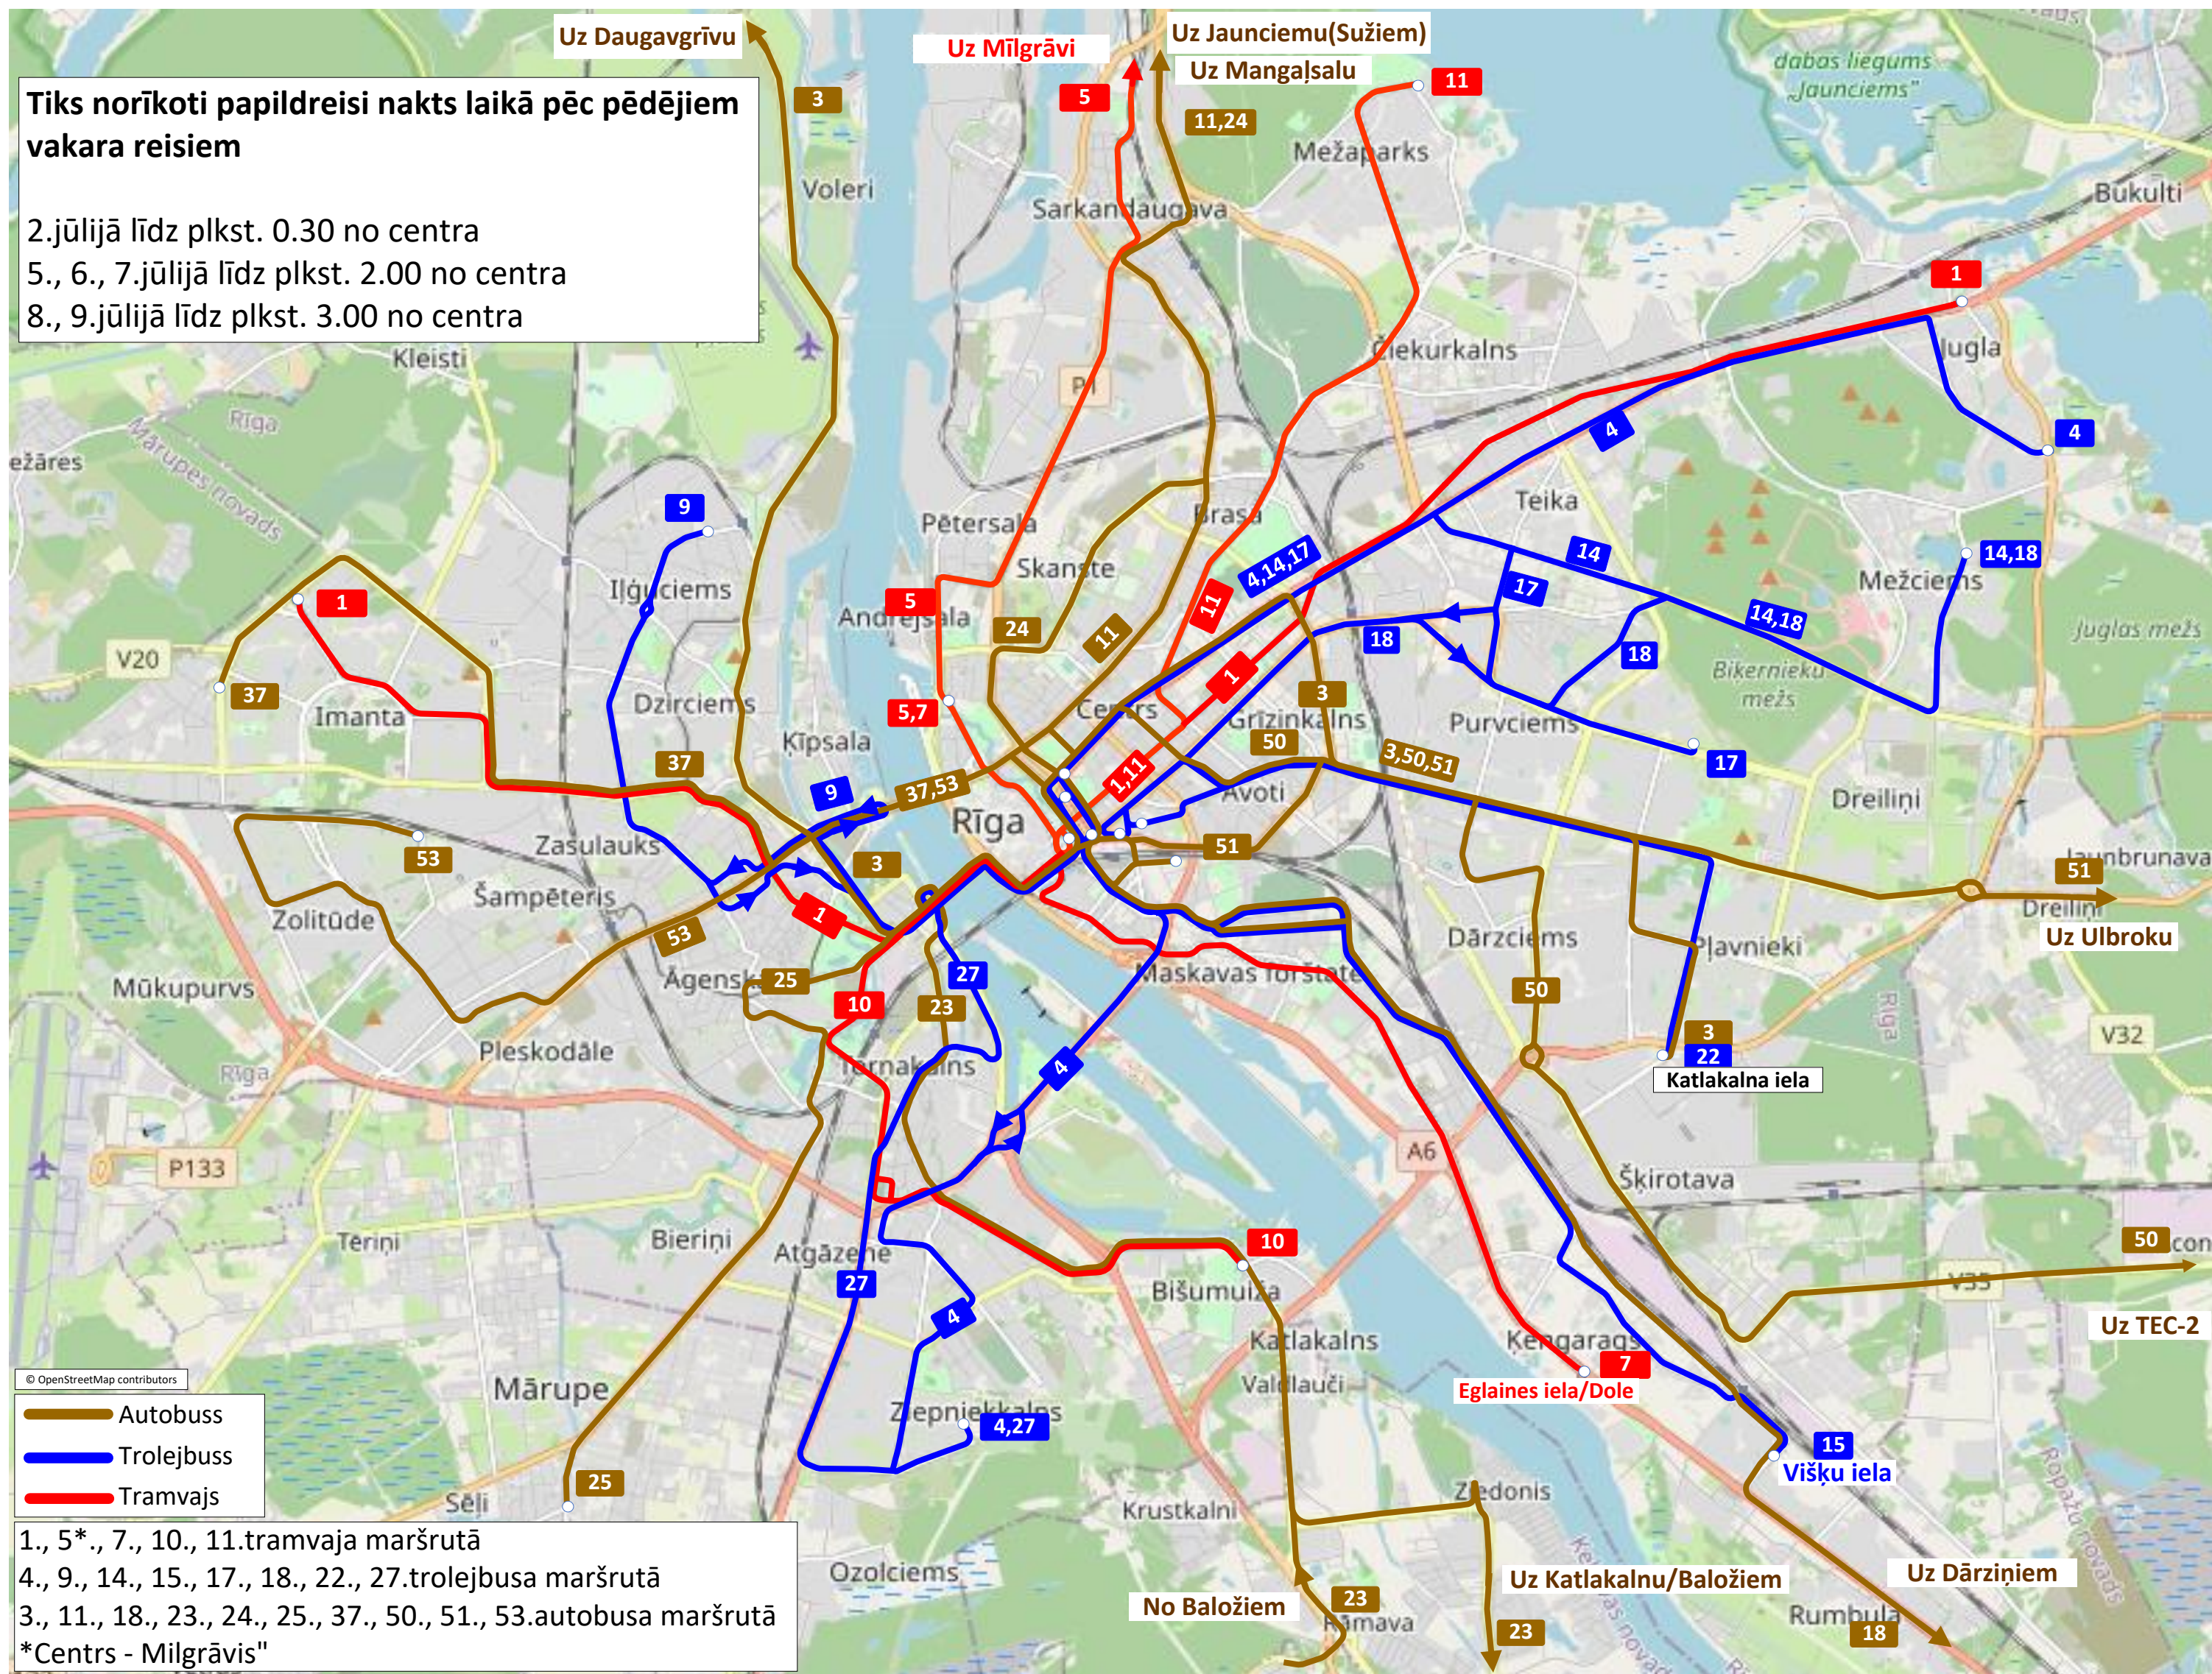

Tiks norīkoti papildreisi nakts laikā pēc pēdējiem vakara reisiem

2.jūlijā līdz plkst. 0.30 no centra
 5., 6., 7.jūlijā līdz plkst. 2.00 no centra
 8., 9.jūlijā līdz plkst. 3.00 no centra

-  Autobuss
-  Trolejbuss
-  Tramvajs

1., 5*, 7., 10., 11.tramvaja maršrutā
 4., 9., 14., 15., 17., 18., 22., 27.trolejbusa maršrutā
 3., 11., 18., 23., 24., 25., 37., 50., 51., 53.autobusa maršrutā
 *Centrs - Milgrāvis"