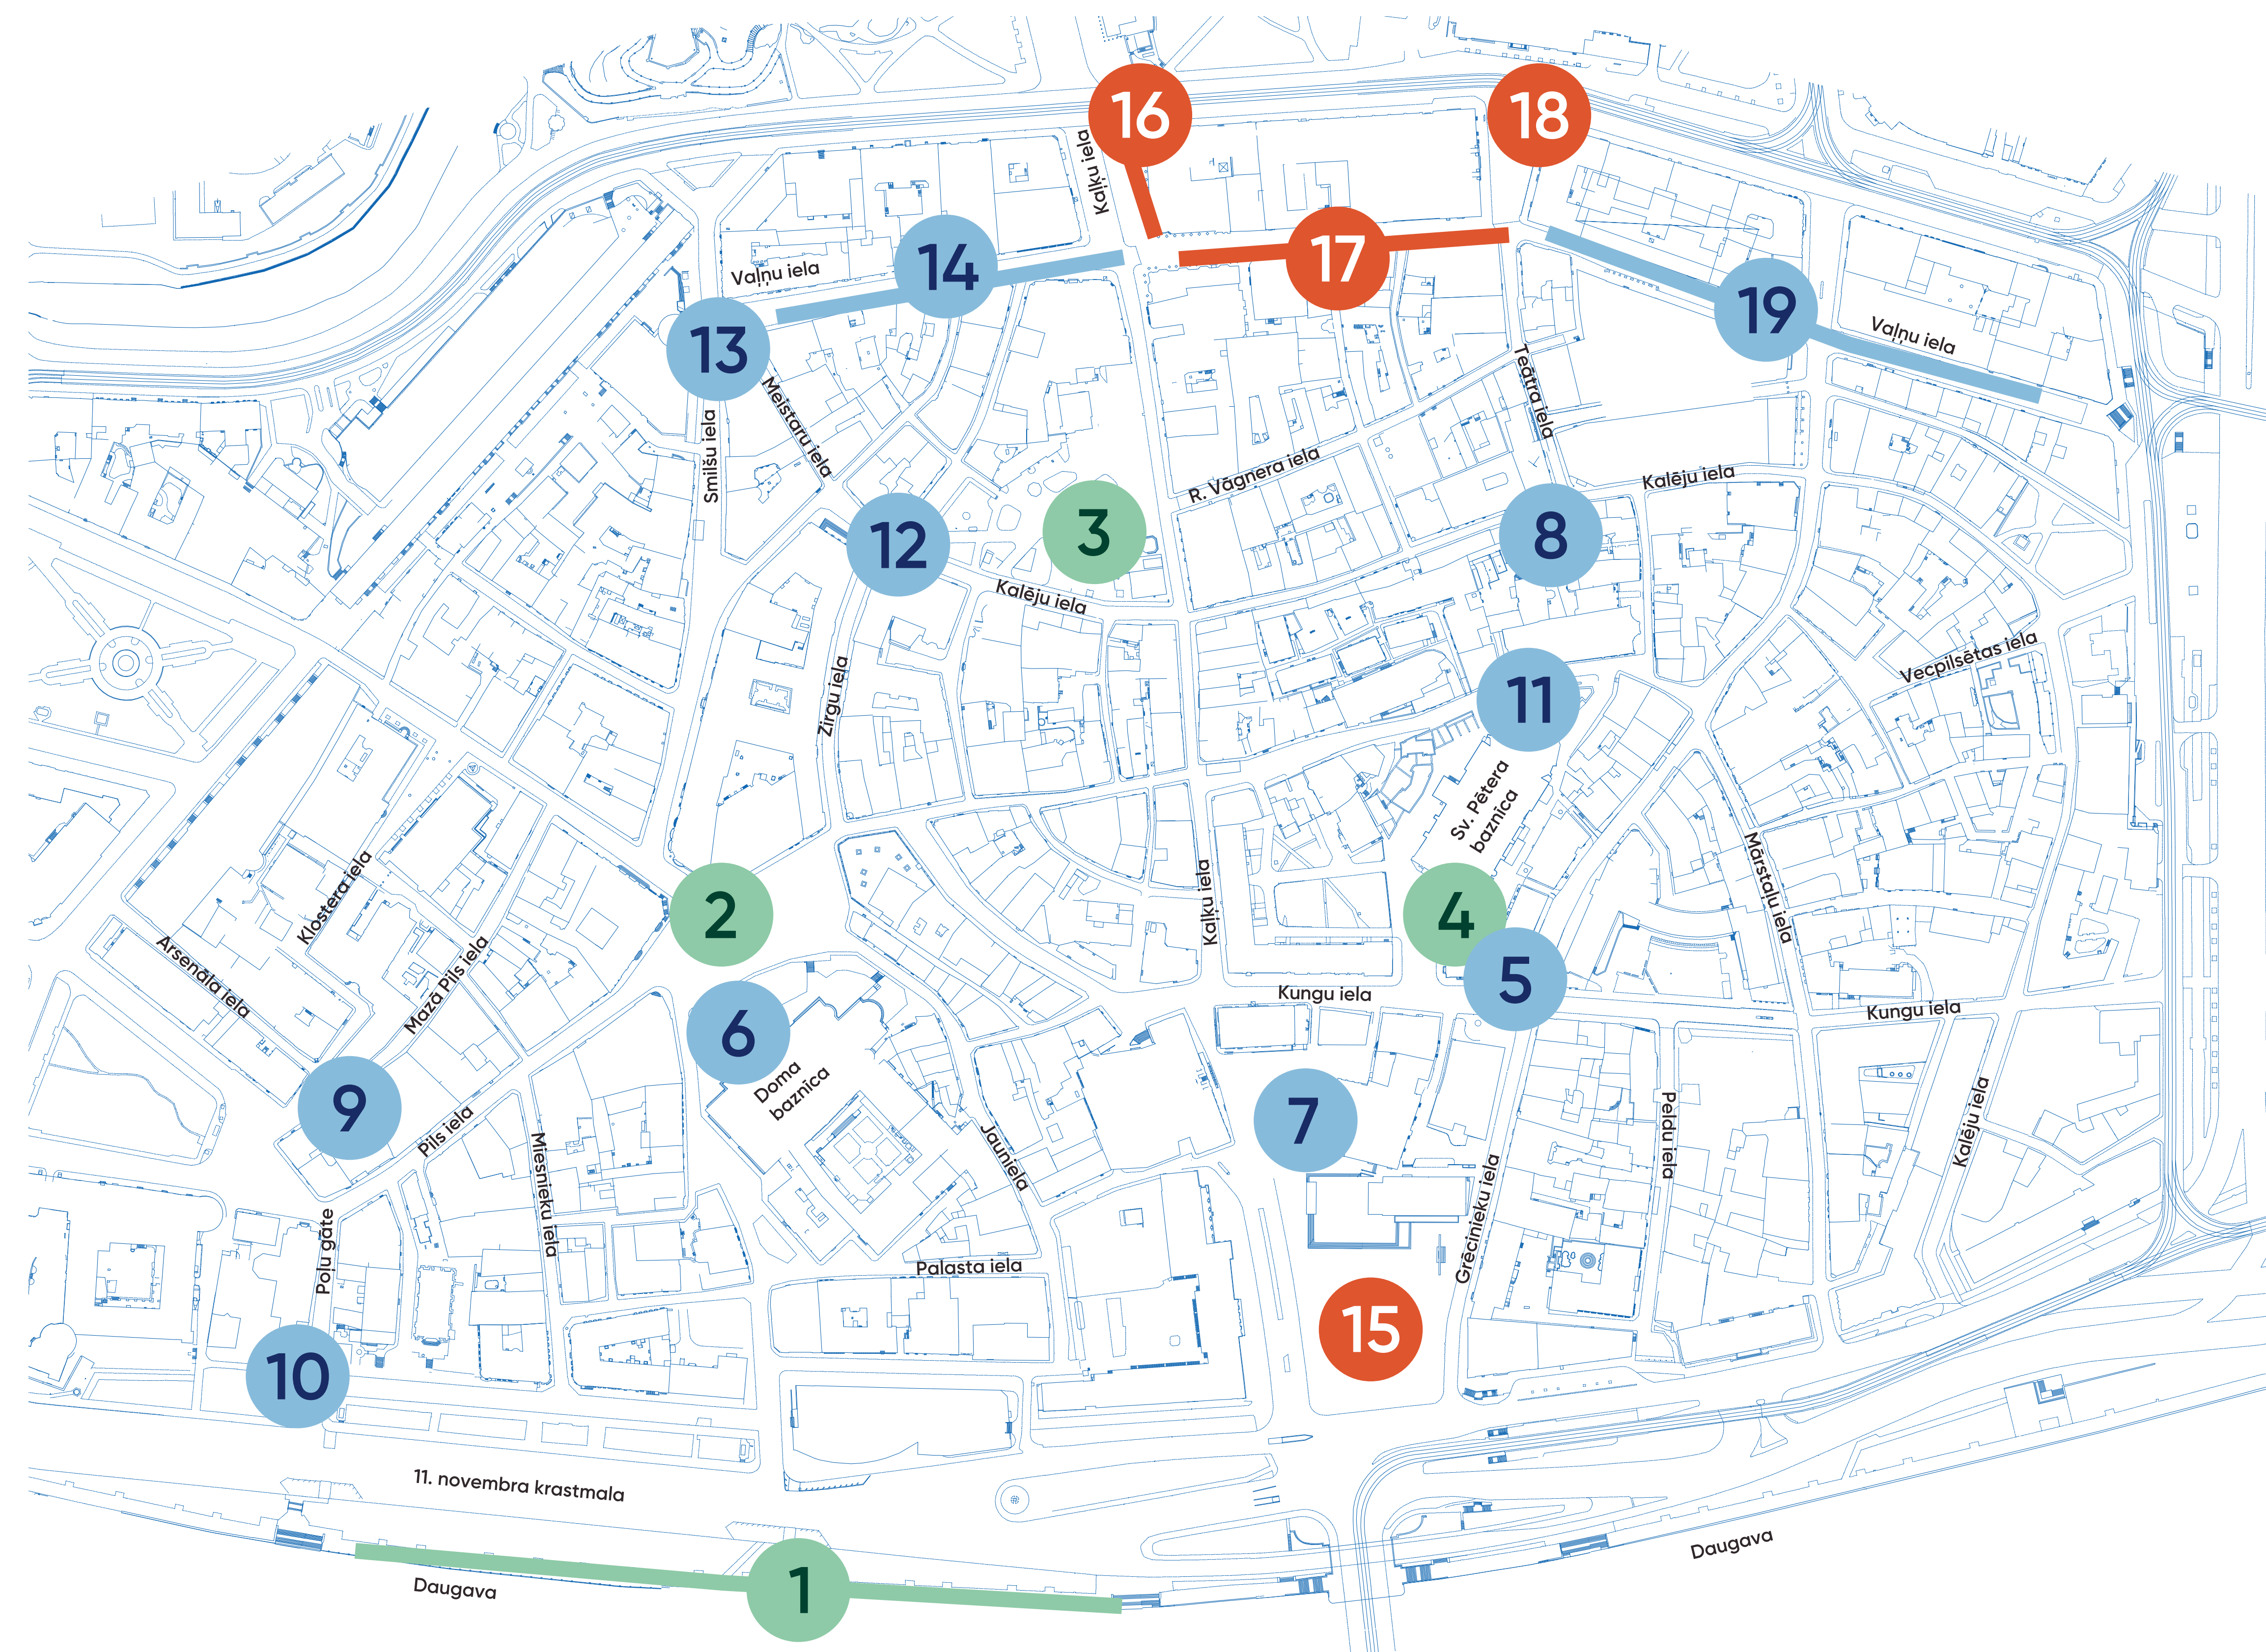

# Labiekārtojuma elementi un vides mākslas objekti 2024. gadā

## Labiekārtojuma elementi 2024. gadā

- 5 Reformācijas laukums
- 6 Doma laukums
- 7 Rātslaukums
- 8 Kalēju iela pie Jāņa sētas
- 9 Mazās pils ielas un Kloštera ielas krustojums
- 10 11. novembra krastmala starp Daugavas gāti un Poļu gāti
- 11 Skārņu iela pie Sv. Pētera baznīcas
- 12 Meistaru iela pie Finanšu ministrijas
- 13 Valņu ielas un Smilšu ielas krustojums
- 14 Valņu iela no Smilšu ielas līdz Kaļķu ielai
- 19 Valņu iela no Teātra ielas līdz 13. janvāra ielai

## Vides mākslas objekti 2024. gadā

- 1 11. novembra krastmala
- 2 Doma laukums
- 3 Līvu laukums
- 4 Reformācijas laukums

## Labiekārtojuma elementi 2022. un 2023. gadā

- 15 Strēlnieku laukums
- 16 Kaļķu iela
- 17 Valņu iela
- 18 Teātra laukums

RĪGA