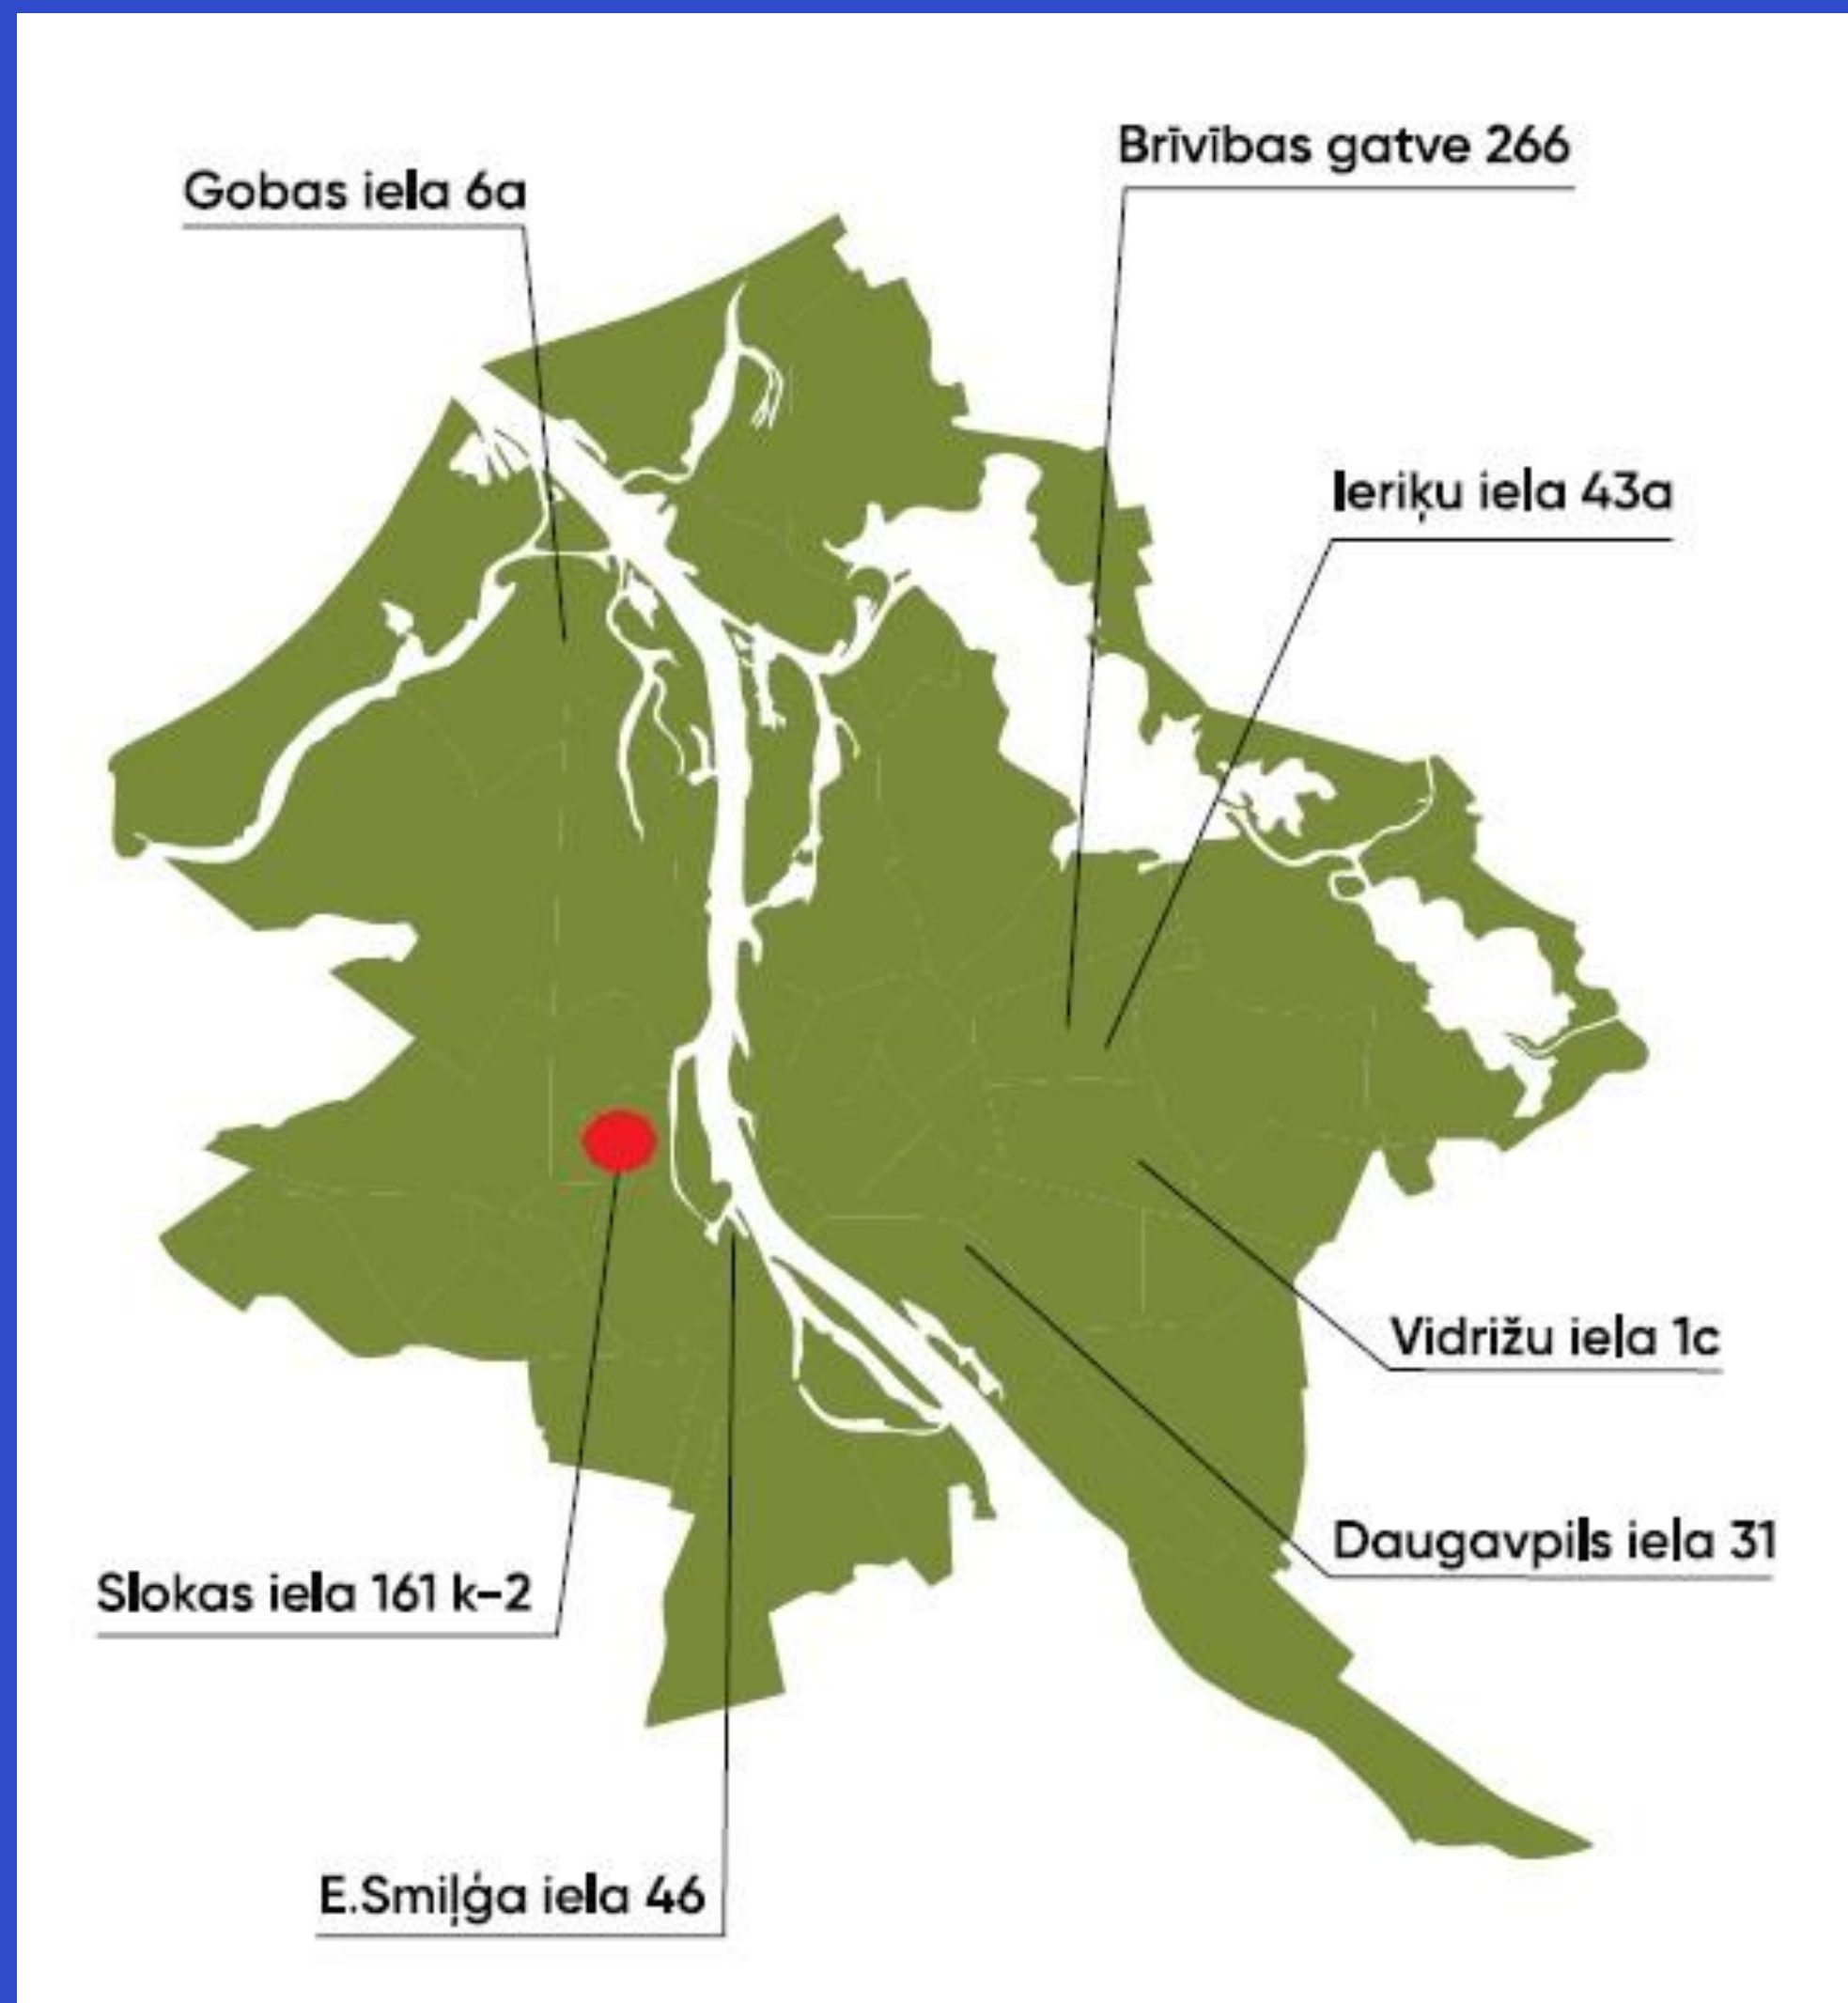

**VIETA, KUR RĪGAS
NEVALSTIŠKAJĀM
ORGANIZĀCIJĀM – BIEDRĪBĀM
UN NODIBINĀJUMIEM –
TIKTIES, DARBOTIES, MĀCĪTIES,
UZZINĀT UN RADĪT!**

**Par NVO namu
<https://apkaimes.lv/integracija/par-nvo-namu/>**

Pieejamais pasākumu laiks 9.00-21.00

Sestdienās 9.00-20.00

*(vai pielāgots laiks atkarībā no telpas - Daugavpils ielā
31, Gobas ielā 6A)*