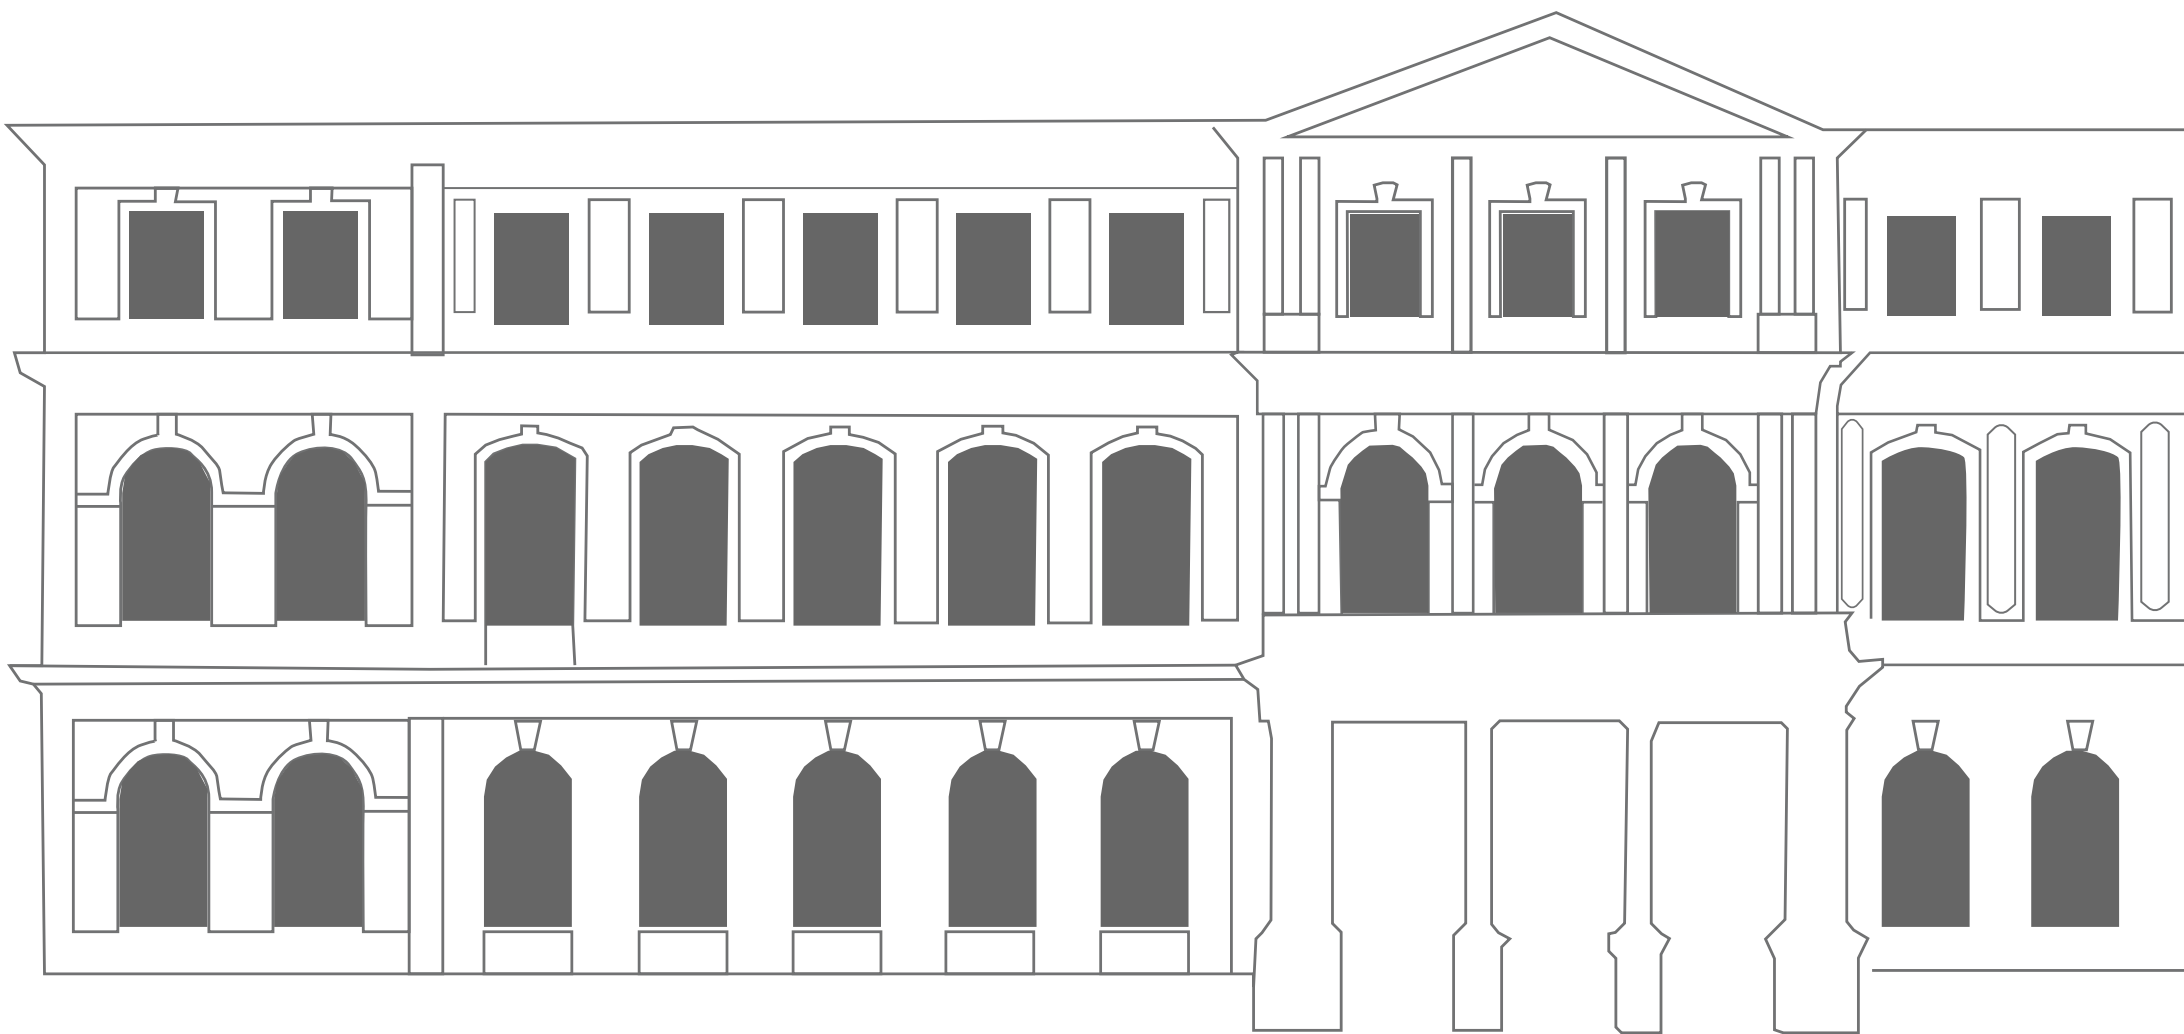

A. Iaukums
Rātslaukums - Dome